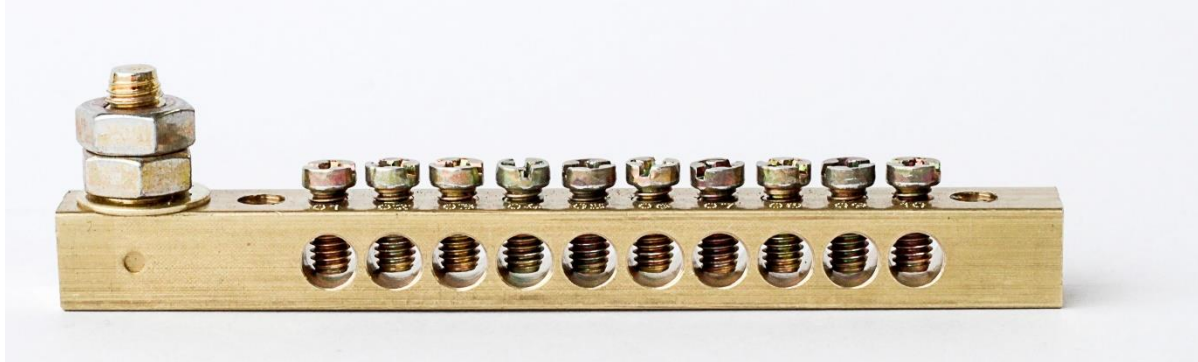

Teubels – Earth Neutral Busbars – 63A Single Stud

Part Number – 34041, 34061, 34081, 34101, 34121, 34181, 34241, 34301

Part Number	34041, 34061, 34081, 34101, 34121, 34181, 34241, 34301
Description	Earth neutral busbar
Material	Brass
Pitch	6mm
Number of terminals	4 way 6 way 8 way 10 way 12 way 18 way 24 way 30 way

Teubels – Earth Neutral Busbars – 63A Single Stud

Part Number – 34041, 34061, 34081, 34101, 34121, 34181, 34241, 34301

BUSBAR SIZING

Part Number	Size (mm)	Terminals
34041	57	4 way
34061	65	6 way
34081	77	8 way
34101	89	10 way
34121	101	12 way
34181	140	18 way
34241	173	24 way
34301	209	30 way

Please note: specifications are subject to change without prior notice.

Teubels – Earth Neutral Busbars – 63A Two Stud

Part Number– 34042, 34062, 34082, 34102, 34122, 34142, 34162, 34182, 34202, 34242, 34302, 34362